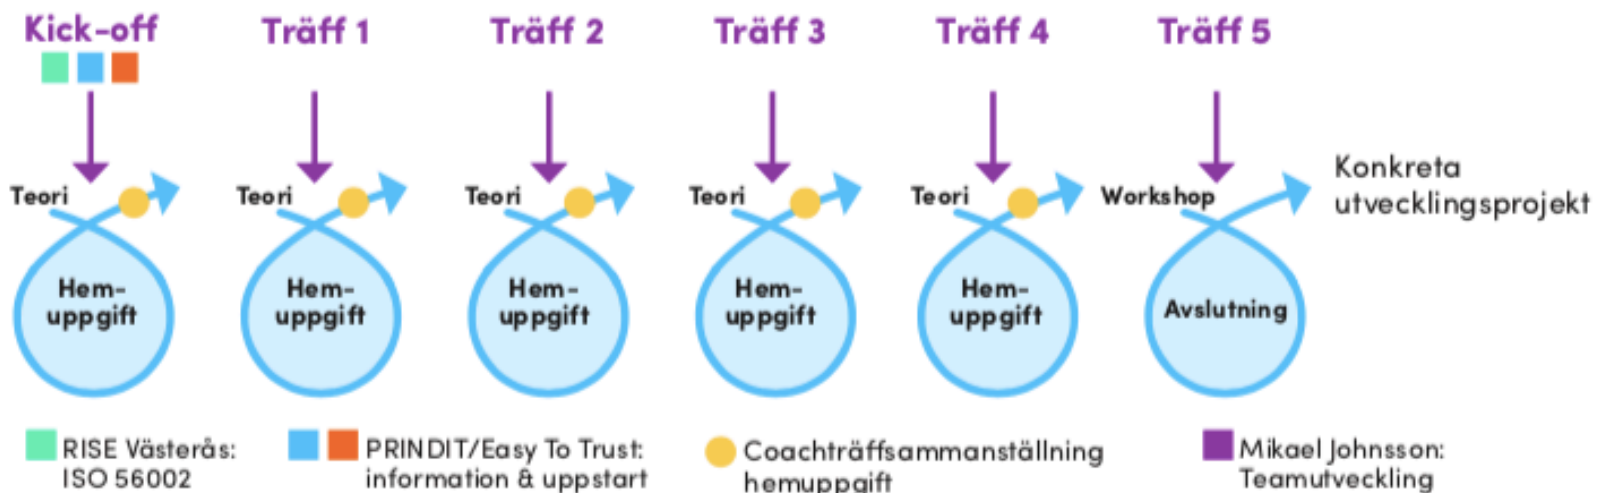

**Vi investerar  
i framtida tillväxt**

The background features a series of dark blue lines that originate from a central point on the left and radiate outwards towards the right. The lines are of varying thickness and create a sense of depth and perspective. The overall color palette is a gradient of light to dark blue, contributing to a clean, modern, and professional aesthetic.

# almi

**Växa smart vd-grupp**  
Inspireras och utvecklas tillsammans med andra i en vd-grupp.

"Smart Tillväxt är ett affärsutvecklingsprojekt för hållbar tillväxt i små och medelstora företag i Östra Mellansverige. I projektet ska fler företag dra nytta av regionens prioriterade områden för smart specialisering, och fler företag etablera sig på en internationell marknad. Projektet utvecklar även nya metoder för framgångsrik affärsutveckling. Projektet finansieras av Almi, Region Örebro län, Region Västmanland, och Europeiska Unionens Regionala Utvecklingsfond"